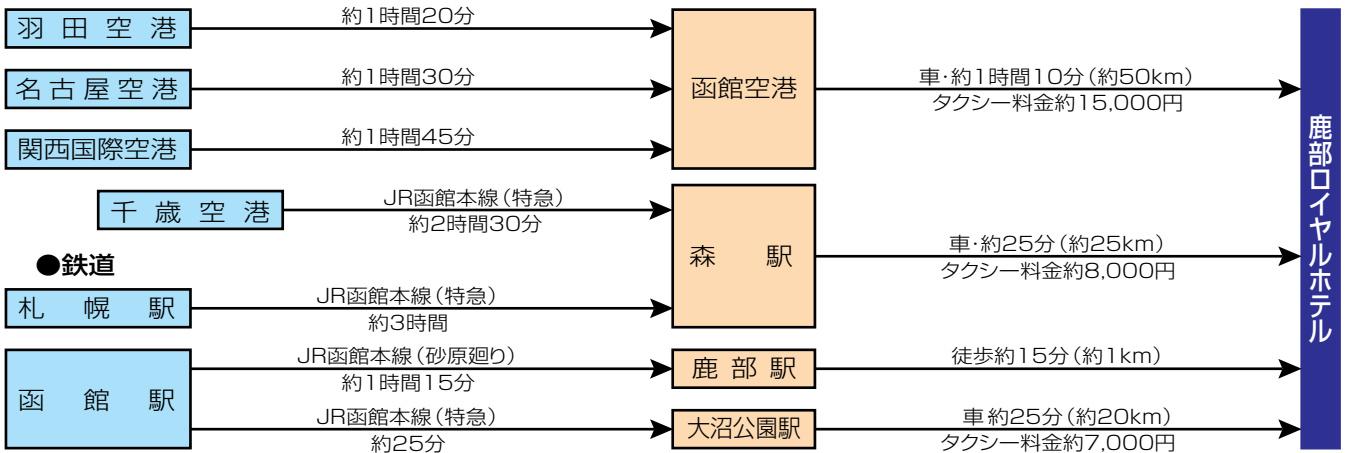

鹿部ロイヤルホテル

〒041-1496
 北海道茅部郡鹿部町字本別530-127
 TEL 01372-7-3201
 FAX 01372-7-3944

交通

●飛行機

※料金は変更される場合がありますので、ホテルまで問い合わせ下さい。