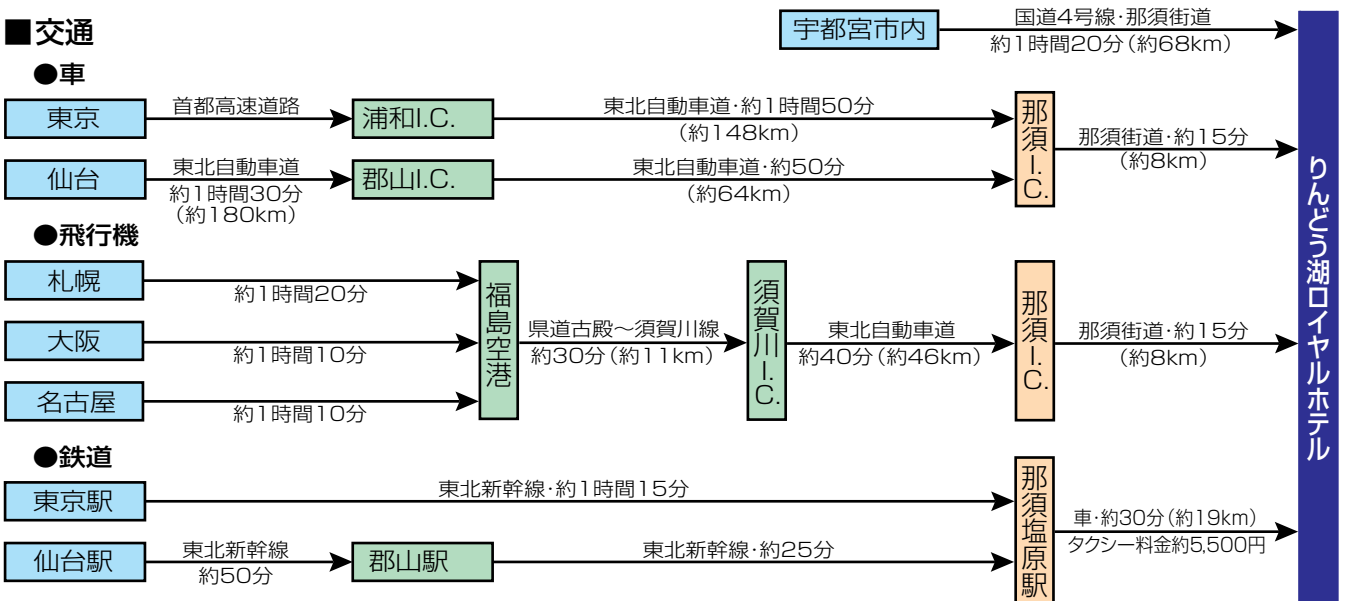

りんどう湖ロイヤルホテル

〒325-0302

栃木県那須郡那須町大字高久丙字海道下4449-2

TEL 0287-76-1122

FAX 0287-76-1166

交通

●車

※料金は変更される場合がありますので、ホテルまで問い合わせして下さい。