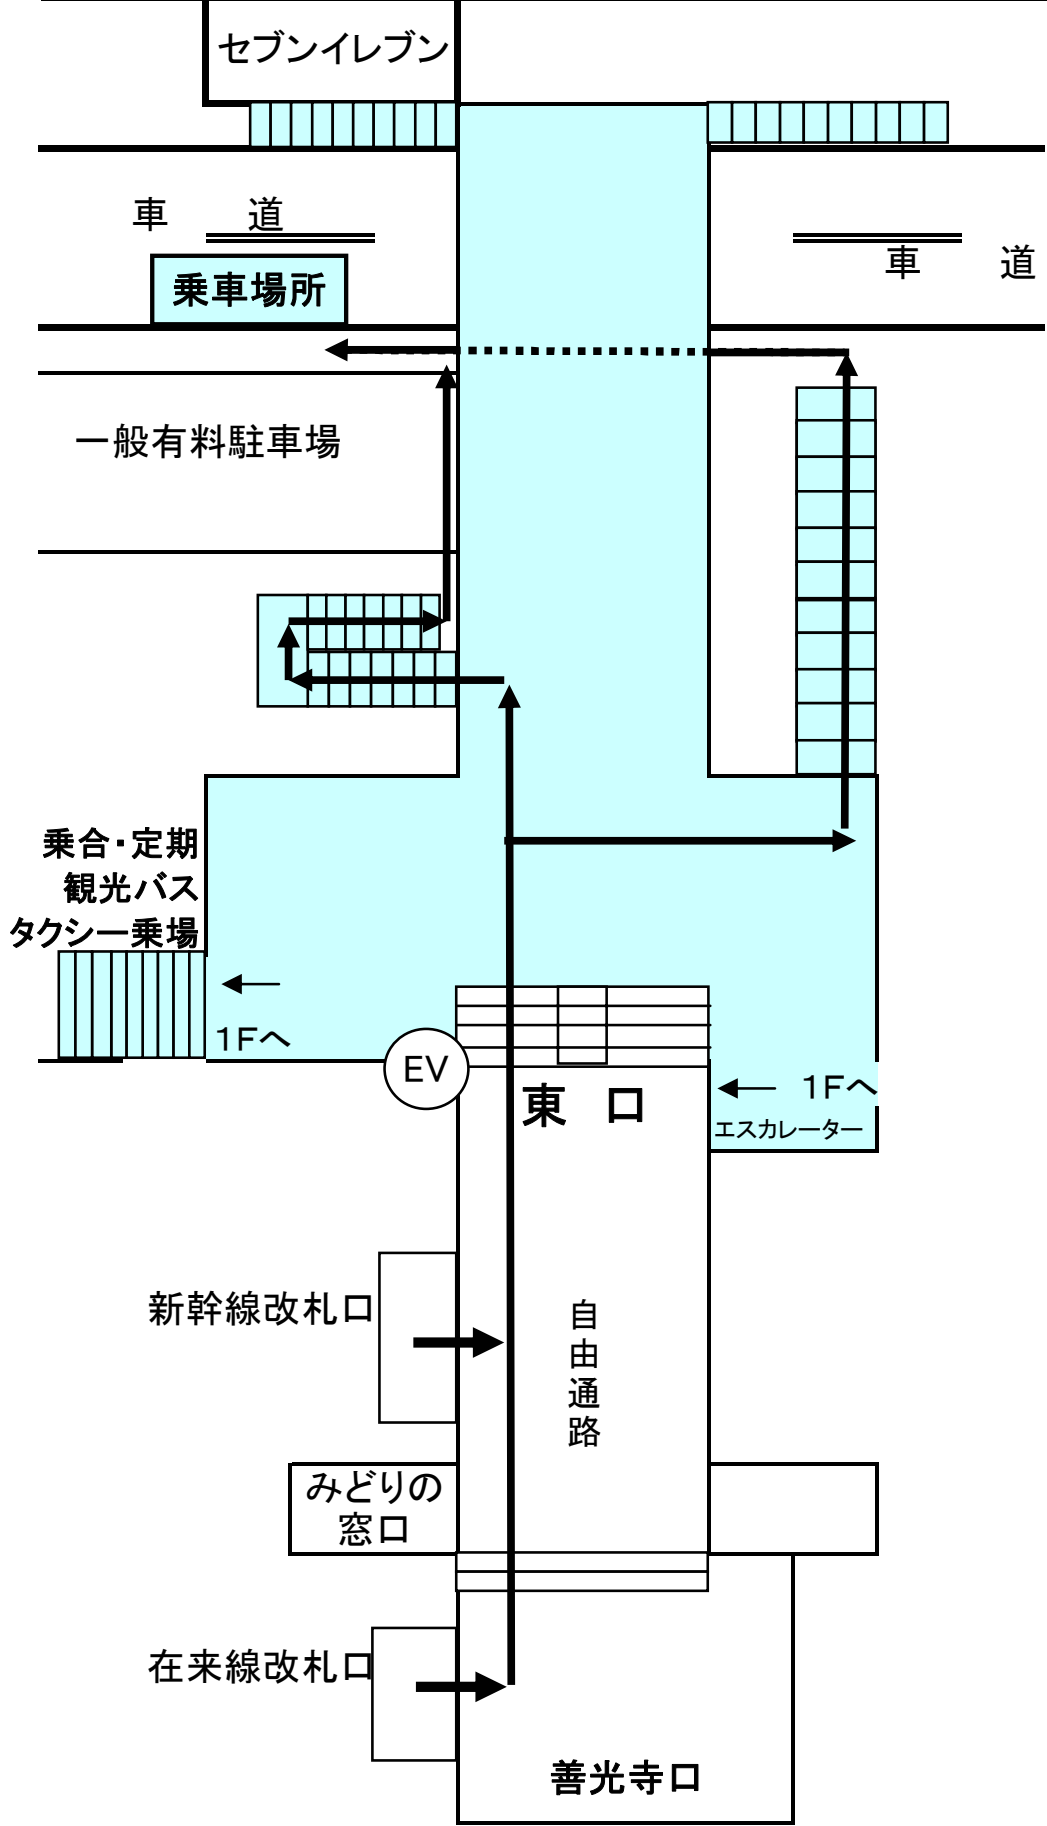

# 信州松代ロイヤルホテル 無料送迎シャトルバス乗車場所案内及び時刻表

☆完全予約制です。ご予約がない場合は運行を行わない便もありますので、ご乗車をご希望のお客様は必ずご乗車希望の前日までに、ご予約ください。  
 ★道路事情により運行時間が若干遅れる場合がございます。何卒ご了承下さい。  
 ☆長野駅←→ホテル間の所要時間は約30分です。

## シャトルバス時刻表

長野駅東口発 ⇒ ホテル行	
長野駅東口 出発時間	9:20
	10:30
	15:00
	16:00

ホテル発 ⇒ 長野駅東口行	
ホテル 出発時間	8:50
	9:50
	14:30
	15:30

## JR長野駅送迎バス乗り場ご案内図

ご予約は **026-278-1800** までお申込ください。