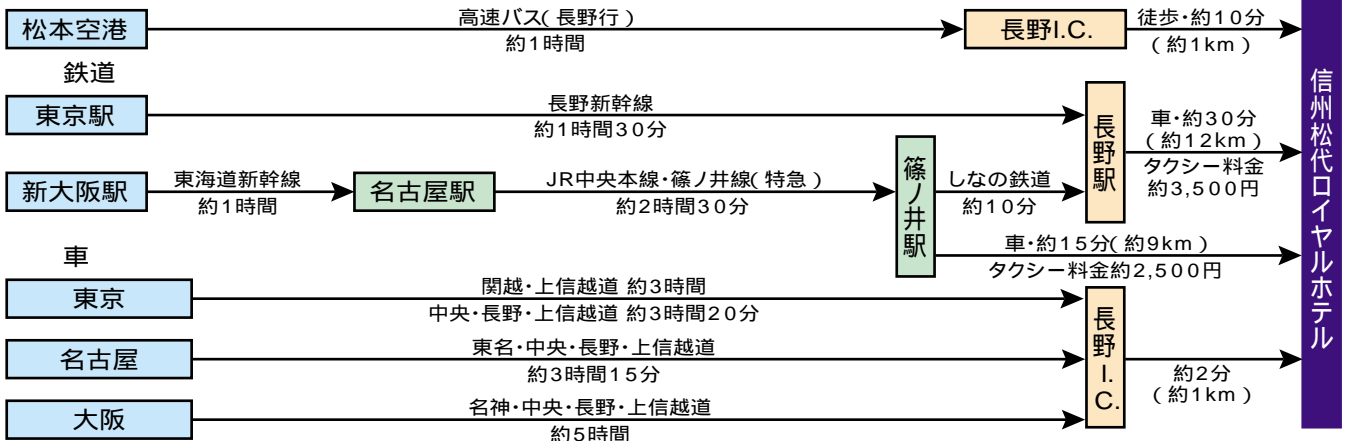

信州松代ロイヤルホテル

〒381-1215
 長野県長野市松代町西寺尾1372-1
 TEL 026-278-1811
 FAX 026-278-1818

交通

飛行機

札幌、仙台、大阪(伊丹)、広島、福岡から松本空港に就航しています。

料金は変更される場合がありますので、ホテルまで問い合わせて下さい。