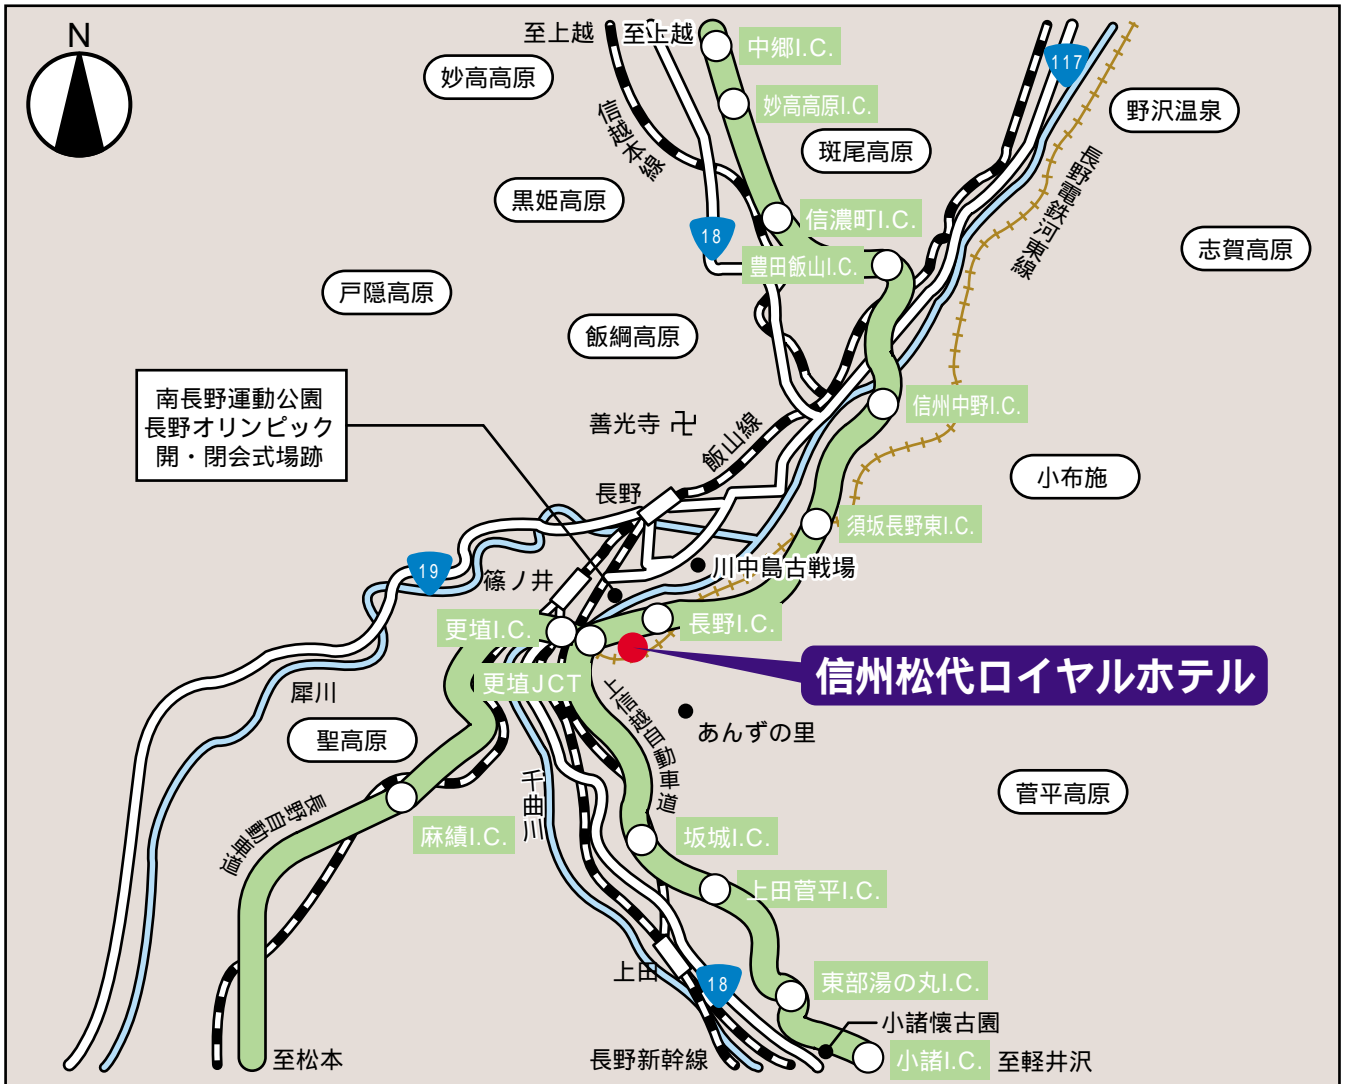

信州松代ロイヤルホテル

〒381-1215
 長野県長野市松代町西寺尾1372-1
 TEL 026-278-1811
 FAX 026-278-1818

交通

飛行機

札幌、仙台、大阪(伊丹)、広島、福岡から松本空港に就航しています。

料金は変更される場合がありますので、ホテルまで問い合わせて下さい。