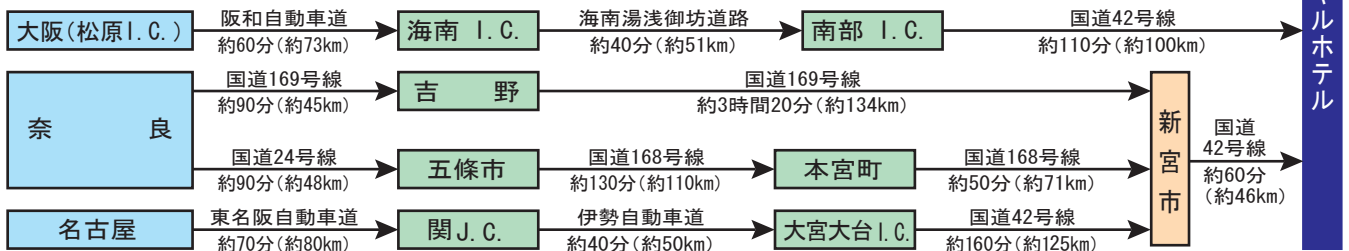

●車

※料金は変更される場合がありますので、ホテルまで問い合わせて下さい。