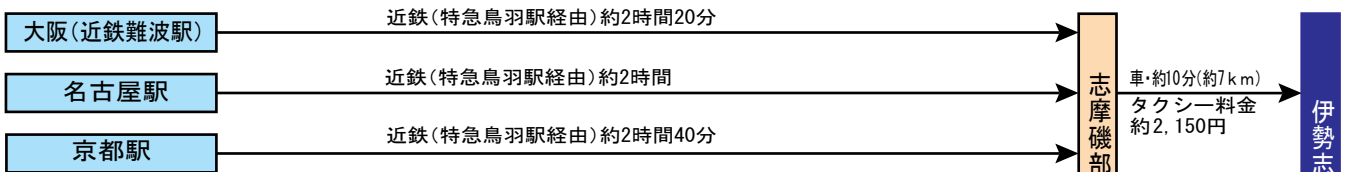

伊勢志摩ロイヤルホテル

〒517-0295
 三重県志摩市磯部町の矢字笠取939-6
 TEL 05995-5-2111
 FAX 05995-5-2688

交通

●鉄道

●車

※近鉄鳥羽駅から、パールロード経由の三重交通バスも、利用できます。

※料金等は変更される場合がありますので、ホテルまで問い合わせて下さい。