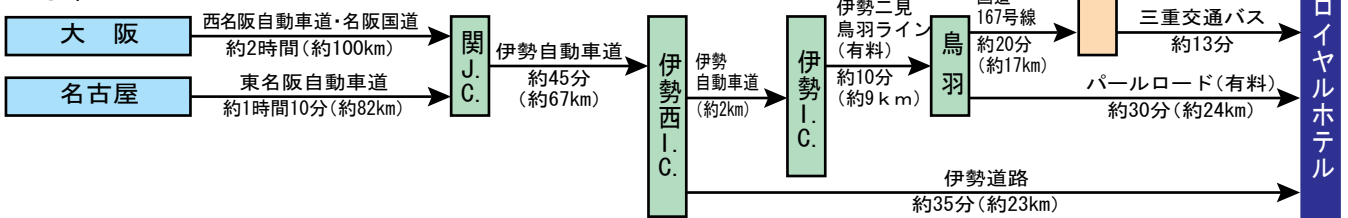

伊勢志摩ロイヤルホテル

〒517-0295
 三重県志摩市磯部町の矢字笠取939-6
 TEL 05995-5-2111
 FAX 05995-5-2688

交通

●鉄道

●車

※近鉄鳥羽駅から、パールロード経由の三重交通バスも、利用できます。

※料金等は変更される場合がありますので、ホテルまで問い合わせて下さい。