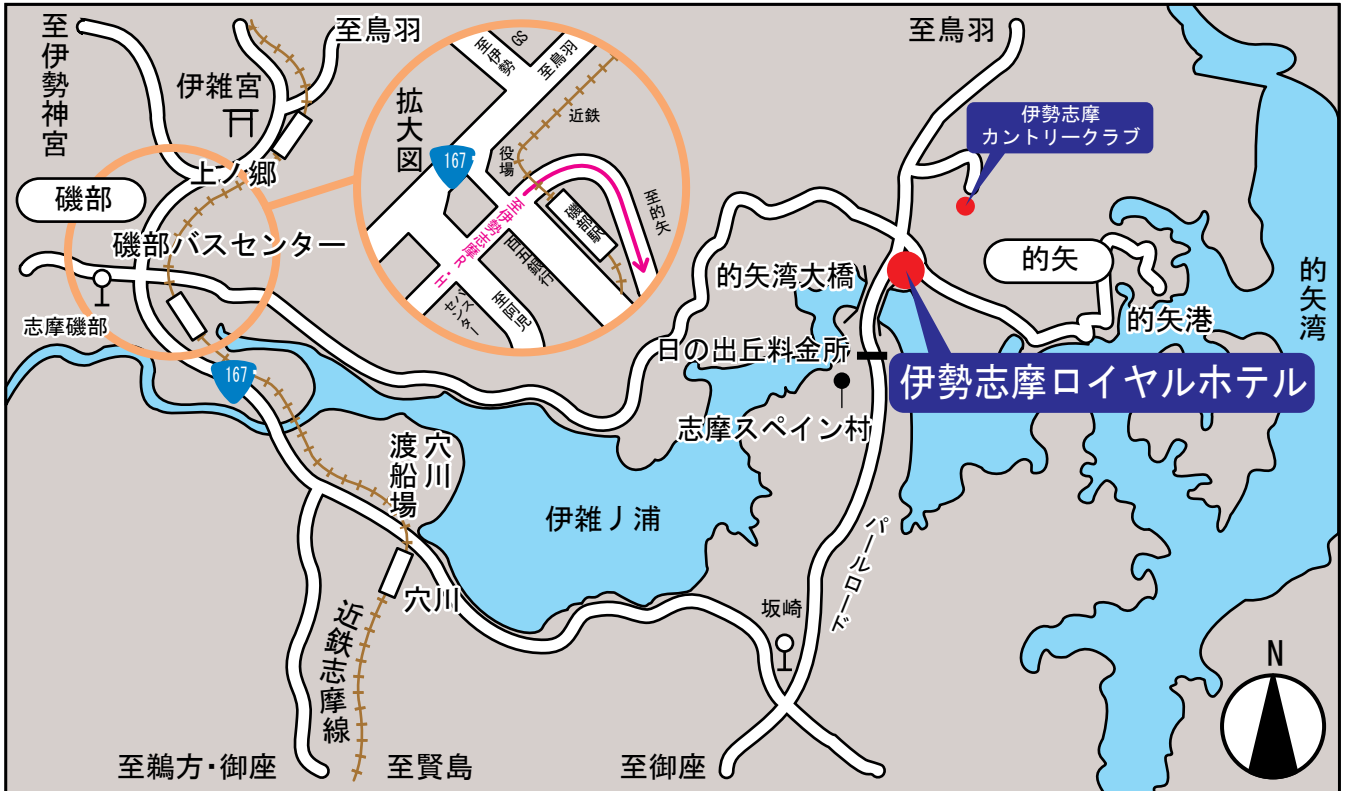

伊勢志摩ロイヤルホテル

〒517-0295
 三重県志摩市磯部町の矢字笠取939-6
 TEL 05995-5-2111
 FAX 05995-5-2688

交通

●鉄道

●車

※近鉄鳥羽駅から、パールロード経由の三重交通バスも、利用できます。

※料金等は変更される場合がありますので、ホテルまで問い合わせて下さい。