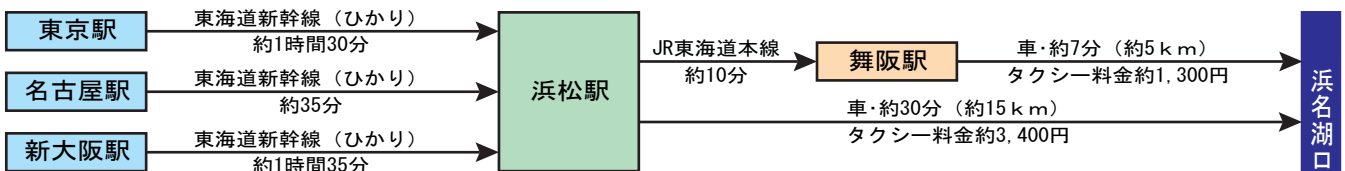

浜名湖ロイヤルホテル

〒431-0101

静岡県浜松市西区雄踏町山崎4396-1

TEL 053-592-2222

FAX 053-592-5522

交通

●鉄道

●車

※料金は変更される場合がありますので、ホテルまで問い合わせて下さい。