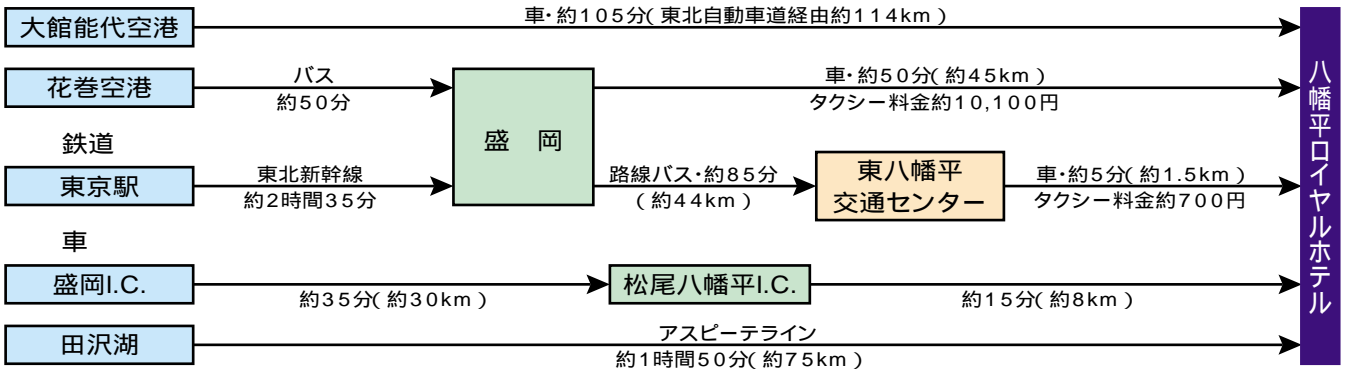

八幡平ロイヤルホテル

〒028-7394

岩手県八幡平市松尾寄木第一地割590-5

TEL 0195-78-3311

FAX 0195-78-3329

交通

飛行機

料金は変更される場合がありますので、ホテルまで問い合わせて下さい。