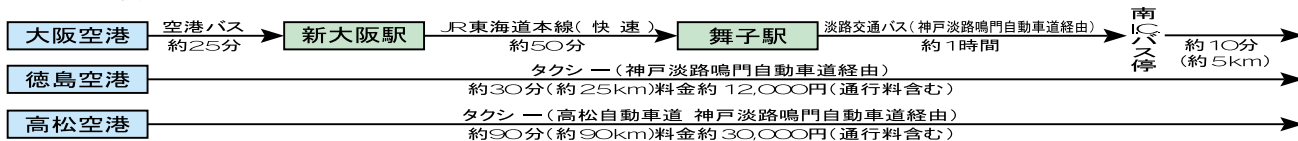

南淡路ロイヤルホテル

〒656-0503
 兵庫県南あわじ市福良丙317
 TEL 0799-52-3011
 FAX 0799-52-3770

交通

● 鉄道

※上記の他、大阪・神戸より 淡路島行の連絡バス(乗り換え必要)もあります。

● 飛行機

● 車

※料金は変更される場合がありますので、ホテルまで問い合わせして下さい。