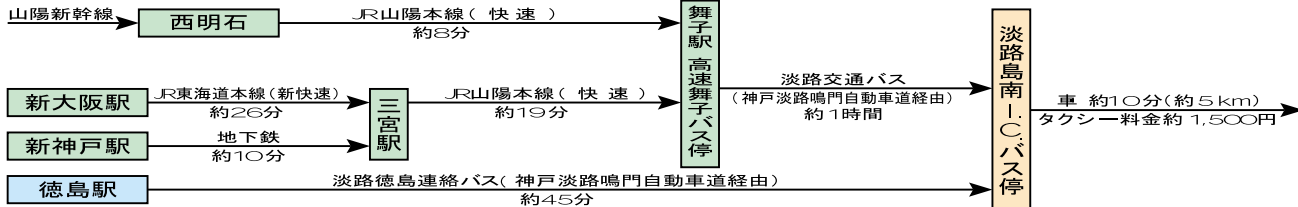

南淡路ロイヤルホテル

〒656-0503
 兵庫県南あわじ市福良丙317
 TEL 0799-52-3011
 FAX 0799-52-3770

交通

● 鉄道

※上記の他、大阪・神戸より 淡路島行の連絡バス(乗り換え必要)もあります。

● 飛行機

● 車

※料金は変更される場合がありますので、ホテルまで問い合わせして下さい。